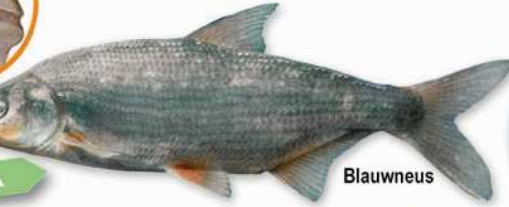

Is de staart van de vis rond, niet gevorkt en zijn de vinnen bolrond?

Dikkopelrits

Heeft de vis een bovenstandige bek en loopt er een donkere band (soms wat minder goed zichtbaar) van de snuit tot aan de staart?

Blauwband

Heeft de vis een sterk gevorkte staart?

Heeft de vis 8 bekdraden en een vetvin?

Heeft de vis 2 bekdraden, lijkt op een riviergrondel maar de staart en rugvin zijn zwak tot niet gevlekt?

Heeft de soort een zwarte vlek, wit oranje omringd op de kieuwdeksel en is het 2e deel van de rugvin duidelijk hoger?

Heeft de soort 2 rugvinnen, duidelijk zichtbare schubben en is de vis bruin met donkere vlekken?

Heeft de soort een opvallend vlezige snuit, een hoefijzervormige bekspleet en ontbreekt een vetvin?

De punt van de onderkaak valt in een kuiltje van de bovenkaak en de brede, schuin omhoog gerichte bek, loopt door tot onder het oog.

Heeft de vis een zuignap op de buikzijde?

Zonnebaars

Amoergrondel

Pontische stroomgrondel

Blauwneus

Roofblei

START

Heeft de vis een vlek op de 1e rugvin?