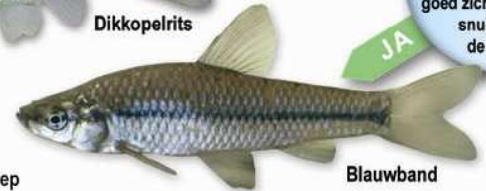

Heeft de vis een donkere band op de flanken, een eindstandige bek en is de 1e vinstraat in de rugvin verkort?

Donaubrasem

Is de bek onderstandig en heeft de vis een langere anaalvin dan een kolblei of brasem?

Is de staart van de vis rond, niet gevorkt en zijn de vinnen bolrond?

Dikkopelrits

Heeft de vis een bovenstandige bek en loopt er een donkere band (soms wat minder goed zichtbaar) van de snuit tot aan de staart?

Blauwband

Heeft de vis een sterk gevorkte staart?

Heeft de vis 8 bekdraden en een vetvin?

Heeft de vis 2 bekdraden, lijkt op een riviergrondel maar de staart en rugvin zijn zwak tot niet gevlekt?

Heeft de soort een zwarte vlek, wit oranje omringd op de kieuwdeksel en is het 2e deel van de rugvin duidelijk hoger?

Heeft de soort 2 rugvinnen, duidelijk zichtbare schubben en is de vis bruin met donkere vlekken?

Heeft de soort een opvallend vlezige snuit, een hoefijzervormige bekspleet en ontbreekt een vetvin?

De punt van de onderkaak valt in een kuiltje van de bovenkaak en de brede, schuin omhoog gerichte bek, loopt door tot onder het oog.